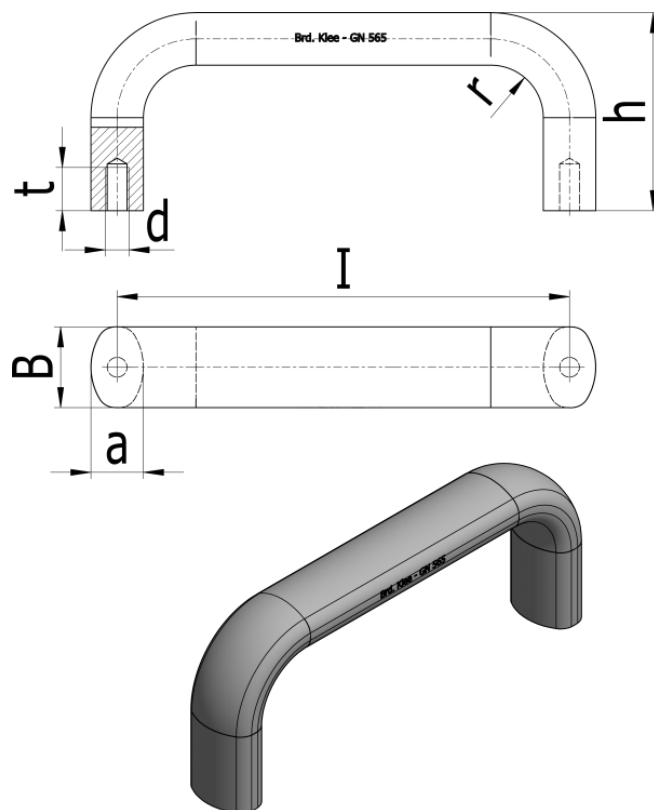

Varenummer: 2056520112RS
Beskrivelse: E+G Bøjlegreb GN 565-20-112-RS

Mål

a	= 13
b	= 20
d	= M6
h	= 49
l	= 112
r	= 13
t	= 10
Vægt i (g)	= 97